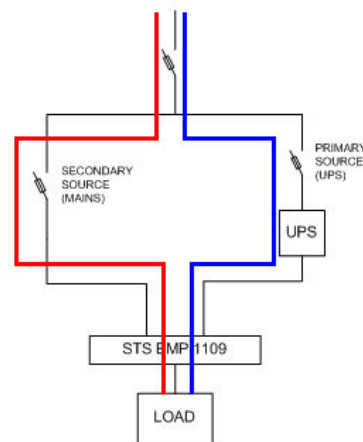

Blok shema ugrađenog STS EMP 1109 Tok energije : plavo – normalan rad; crveno – servis UPS-a